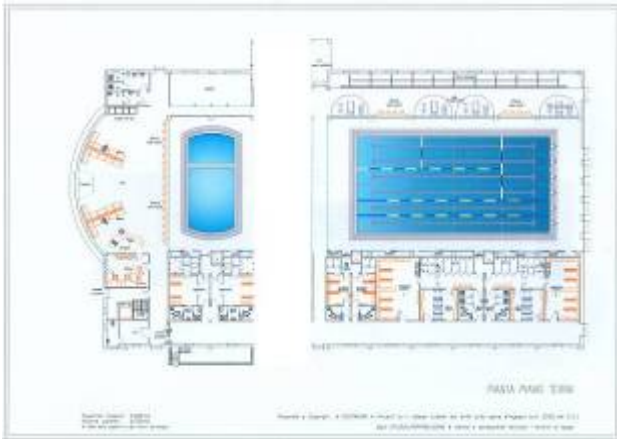

# IL PROTOTIPO MUSICALE

**IL PROGETTO MOVIMENTO**  
 - per il movimento di tutti e per tutta la vita  
 - per il gioco di cittadinanza per tutti e per più parentesi di vita

PIANTA PIANO TERRA

Spazio coperto 2.000mq  
 Volume coperto 0.200mc  
 A cura dell'ingegnere e del studio Movimento

Superficie coperta 3.000mq  
 Volume coperto 14.700mc  
 A sala da biliardo e 40 posti tennis

Proietta e Strategia di Costruire in Project S.r.l. disegni tutelati dal diritto alla opera d'ingegno (art. 2578 del C.C.)  
 Ogni UTILIZZO/PRODUZIONE è vietata e perseguibile secondo i termini di legge.