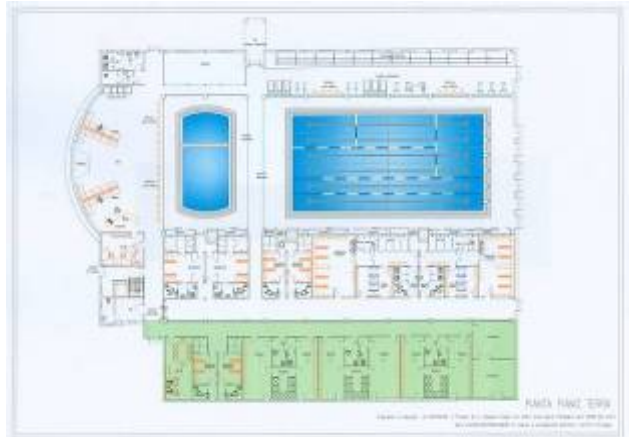

# IL PROTOTIPO MUSICALE

**IL PROGETTO MOVIMENTO**  
 - per il movimento di tutti e per tutta la vita  
 - per il gioco di cittadinanza per tutti e per più parentesi di vita

PIANTA PIANO TERRA

Spazio coperto 2.000mq  
 Volume coperto 0.200mc  
 A cura dell'ingegnere e del studio Movimento