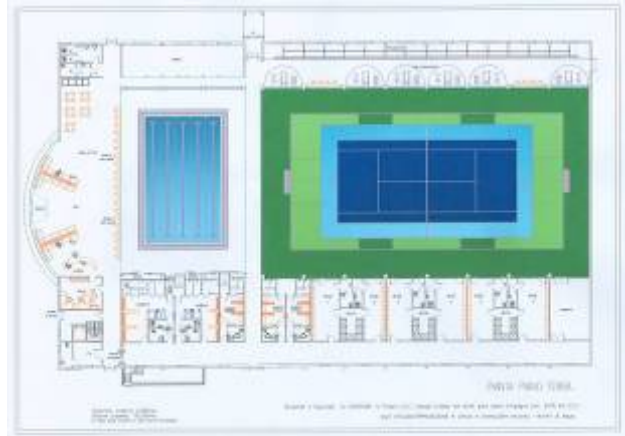

# IL PROTOTIPO MUSICALE

**IL PROGETTO MOVIMENTO**  
 - per il movimento di tutti e per tutta la vita  
 - per il gioco di cittadinanza per tutti e per più parentesi di vita

PIANTA PIANO TERRA

Spazio coperto 2.000mq  
 Volume coperto 0.200mc  
 A cura dell'ingegnere e del studio Movimento

Superficie coperta 3.000mq  
 Volume coperto 14.700mc  
 A sala da biliardo e 40 posti tennis

Proietta e Strategia di Costruire in Project S.r.l. disegni tutelati dal diritto alla opera d'ingegno (art. 2578 del C.C.)  
 Ogni UTILIZZO/PRODUZIONE è vietata e perseguibile secondo i termini di legge.