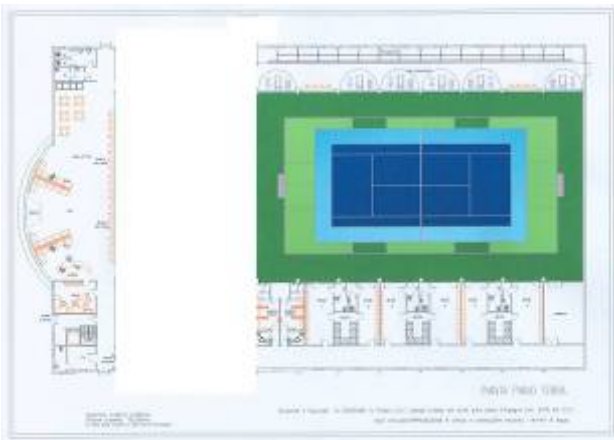

# IL PROTOTIPO MUSICALE

**IL PROGETTO MOVIMENTO**  
 - per il movimento di tutti e per tutta la vita  
 - per il gioco di cittadinanza per tutti e per più parentesi di vita

PIANTA PIANO TERRA

Spazio coperto 2.000mq  
 Volume coperto 0.200mc  
 A cura dell'ingegnere e del studio Movimento