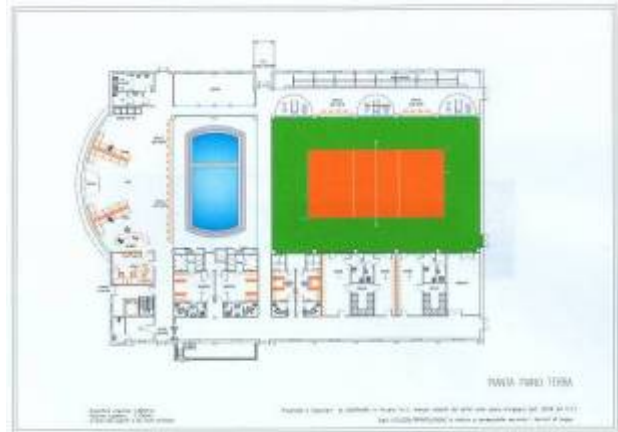

# IL PROTOTIPO MUSICALE

**IL PROGETTO MOVIMENTO**  
 - per il movimento di tutti e per tutta la vita  
 - per il gioco di cittadinanza per tutti e per più parentesi di vita

PIANTA PIANO TERRA

Spazio coperto 2.000mq  
 Volume coperto 0.200mc  
 A cura dell'ingegnere e del studio Movimento

Superficie coperta 3.000mq  
 Volume coperto 14.700mc  
 A sala da biliardo e 40 posti tennis

Proietta e Strategia di Costruire in Project S.r.l. disegni tutelati dal diritto alla opera d'ingegno (art. 2578 del C.C.)  
 Ogni UTILIZZO/PRODUZIONE è vietata e perseguibile secondo i termini di legge.