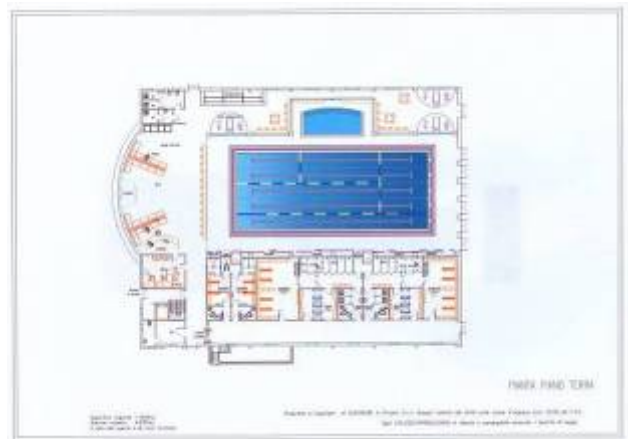

# IL PROTOTIPO MUSICALE

**IL PROGETTO MOVIMENTO**  
 - per il movimento di tutti e per tutta la vita  
 - per il gioco di cittadinanza per tutti e per più parentesi di vita

PIANTA PIANO TERRA

Spazio coperto 2.000mq  
 Volume coperto 0.200mc  
 A cura dell'ingegnere e del studio Movimento