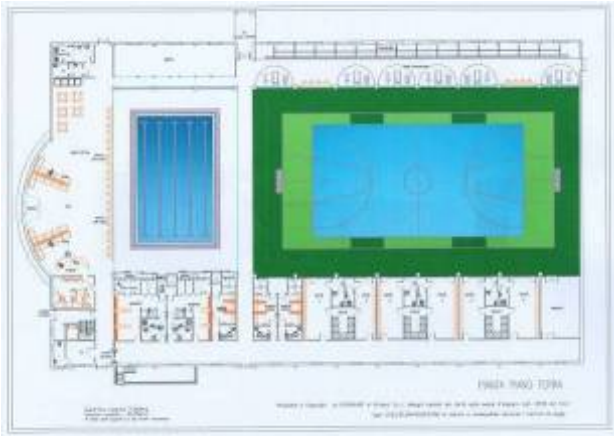

# IL PROTOTIPO MUSICALE

**IL PROGETTO MOVIMENTO**  
 - per il movimento di tutti e per tutta la vita  
 - per il gioco di cittadinanza per tutti e per più parentesi di vita

PIANTA PIANO TERRA

Spazio coperto 2.000mq  
 Volume coperto 0.200mc  
 A cura dell'ingegnere e del studio Movimento

Superficie coperta 3.000mq  
 Volume coperto 14.700mc  
 A sala da biliardo e 40 posti tennis

Proietta e Strategia di Costruire in Project S.r.l. disegni tutelati dal diritto alla opera d'ingegno (art. 2578 del C.C.)  
 Ogni UTILIZZO/PRODUZIONE è vietata e perseguibile secondo i termini di legge.