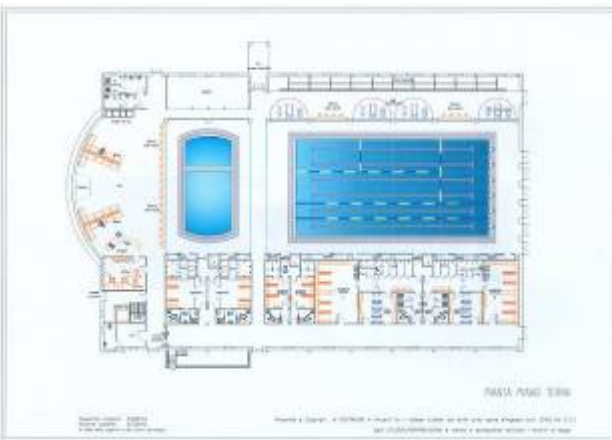

# IL PROTOTIPO MUSICALE

**IL PROGETTO MOVIMENTO**  
 - per il movimento di tutti e per tutta la vita  
 - per il gioco di cittadinanza per tutti e per più parentesi di vita

PIANTA PIANO TERRA

Spazio coperto 2.000mq  
 Volume coperto 0.200mc  
 A cura dell'ingegnere e del studio Movimento

Superficie coperta 3.000mq  
 Volume coperto 14.700mc  
 A sala da biliardo e 40 posti tennis

Proietta e Strategia di Costruire in Project S.r.l. disegni tutelati dal diritto alla opera d'ingegno (art. 2578 del C.C.)  
 Ogni UTILIZZO/PRODUZIONE è vietata e perseguibile secondo i termini di legge.