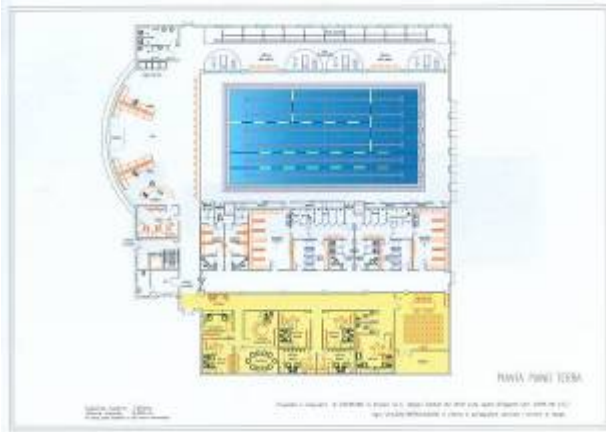

# IL PROTOTIPO MUSICALE

**IL PROGETTO MOVIMENTO**  
 - per il movimento di tutti e per tutta la vita  
 - per il gioco di cittadinanza per tutti e per più parentesi di vita

PIANTA PIANO TERRA

Spazio coperto 2.000mq  
 Volume coperto 0.200mc  
 A cura dell'ingegnere e del studio Movimento