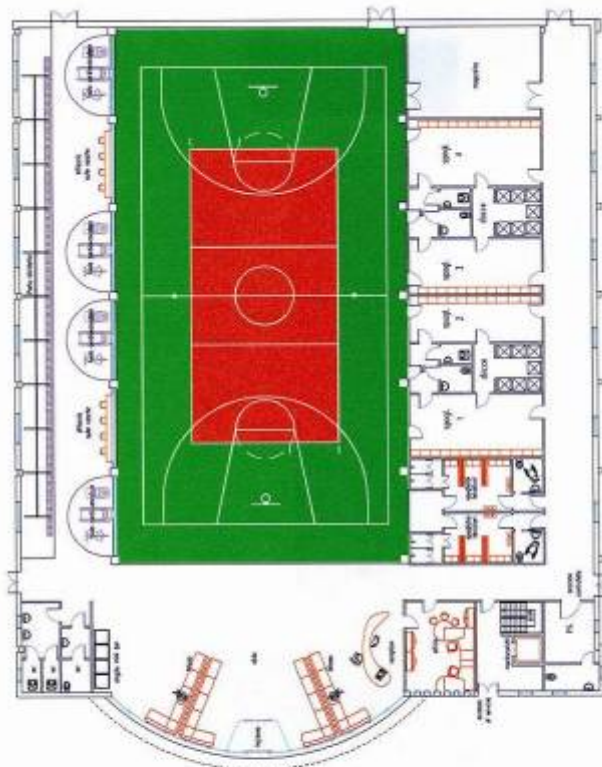

IL PROGETTO MOVIMENTO

- per il movimento di tutti e per tutta la vita
- per il gioco di cittadinanza per tutti e per più parentesi di vita

PIANTA PINNO TERRA

Proprietà e Copyright di COSTRUIRE in Project S.r.l. - disegni tutelati dai diritti sulle opere d'ingegno (art. 2578 del C.C.)
Ogni UTILIZZO/REPRODUZIONE è vietato e perseguibile secondo i termini di legge.

palestra per il pedala, cammina (gioca a palla) e tieniti in forma

Proprietà e Copyright di COSTRUIRE in Project S.r.l. - disegni tutelati dai diritti sulle opere d'ingegno (art. 2578)
Ogni UTILIZZO/REPRODUZIONE è vietato e perseguibile secondo i termini di legge.