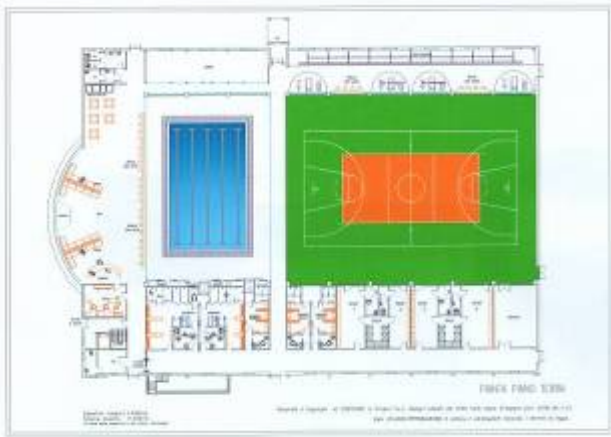

# IL PROTOTIPO MUSICALE

**IL PROGETTO MOVIMENTO**  
 - per il movimento di tutti e per tutta la vita  
 - per il gioco di cittadinanza per tutti e per più parentesi di vita

PIANTA PIANO TERRA

Spazio coperto 2.000mq  
 Volume coperto 0.200mc  
 A cura dell'ingegnere e del studio Movimento

Superficie coperta 3.000mq  
 Volume coperto 14.700mc  
 A sala da biliardo e 40 posti tennis

Proietta e Strategia di Costruire in Project S.r.l. disegni tutelati dal diritto alla opera d'ingegno (art. 2578 del C.C.)  
 Ogni UTILIZZO/PRODUZIONE è vietata e perseguibile secondo i termini di legge.