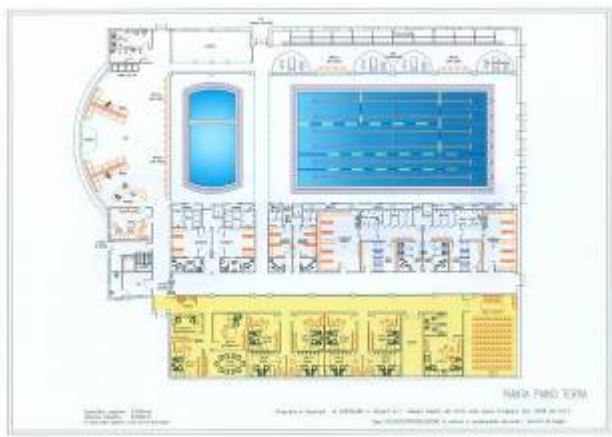

# IL PROTOTIPO MUSICALE

**IL PROGETTO MOVIMENTO**  
 - per il movimento di tutti e per tutta la vita  
 - per il gioco di cittadinanza per tutti e per più parentesi di vita

PIANTA PIANO TERRA

Spazio coperto 2.000mq  
 Volume coperto 0.200mc  
 A cura dell'ingegnere e del studio Movimento