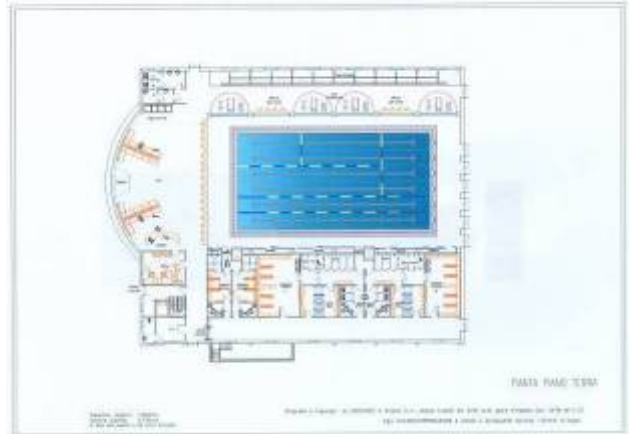

# IL PROTOTIPO MUSICALE

**IL PROGETTO MOVIMENTO**  
 - per il movimento di tutti e per tutta la vita  
 - per il gioco di cittadinanza per tutti e per più parentesi di vita

PIANTA PIANO TERRA

Spazio coperto 2.000mq  
 Volume coperto 0.200mc  
 A cura dell'ingegnere e del studio Movimento