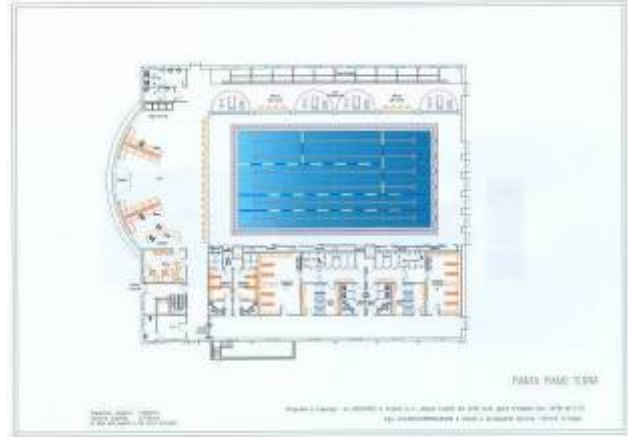

# IL PROTOTIPO MUSICALE

**IL PROGETTO MOVIMENTO**  
 - per il movimento di tutti e per tutta la vita  
 - per il gioco di cittadinanza per tutti e per più parentesi di vita

PIANTA PIANO TERRA

Spazio coperto 2.000mq  
 Volume coperto 0.200mc  
 A cura dell'ingegnere e del studio Movimento