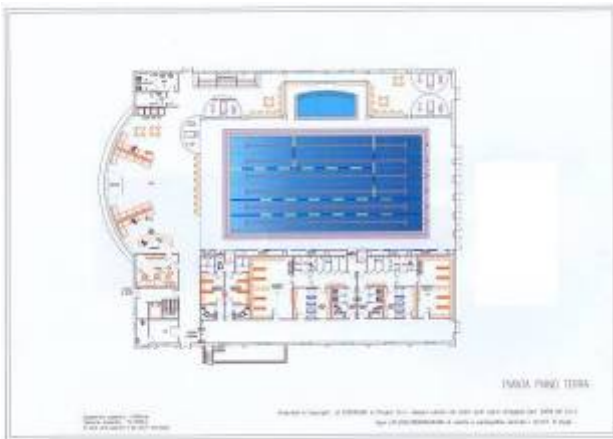

# IL PROTOTIPO MUSICALE

**IL PROGETTO MOVIMENTO**  
 - per il movimento di tutti e per tutta la vita  
 - per il gioco di cittadinanza per tutti e per più parentesi di vita

PIANTA PIANO TERRA

Spazio coperto 2.000mq  
 Volume coperto 0.200mc  
 A cura dell'ingegnere e del studio Movimento