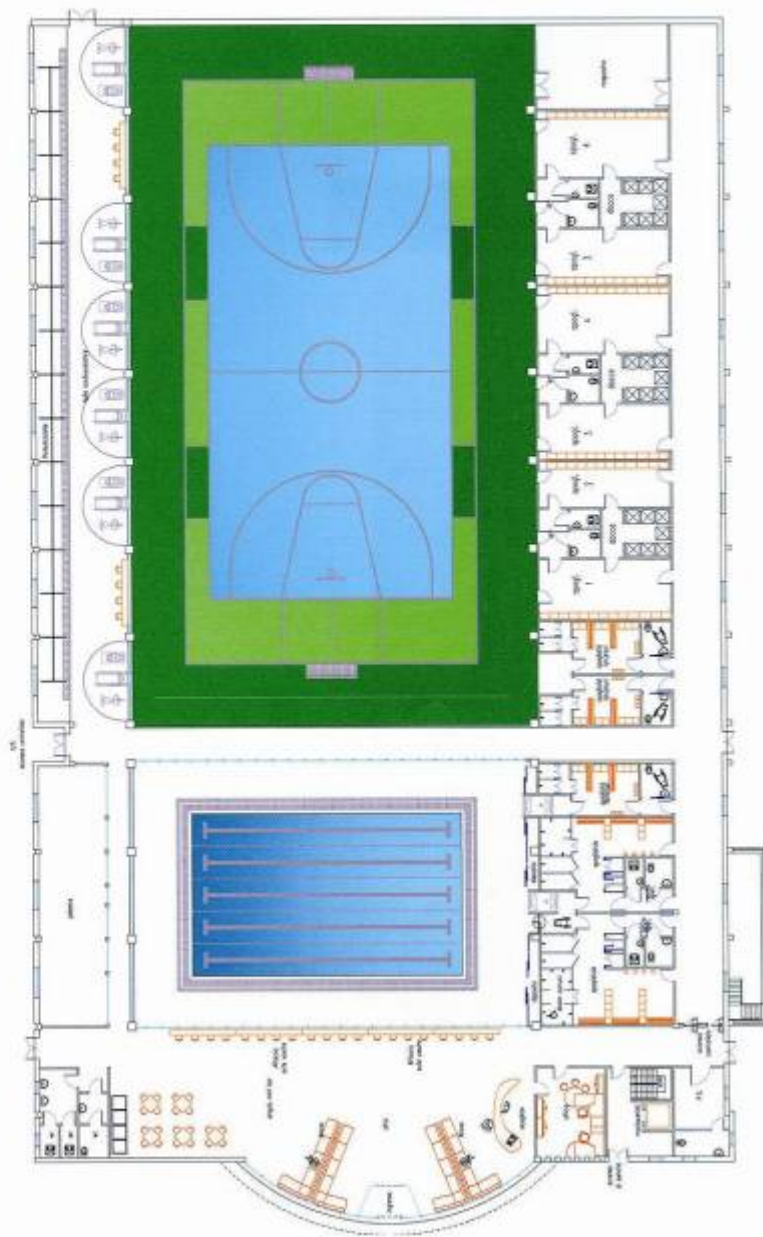

IL PROGETTO MOVIMENTO
- per il movimento di tutti e per tutta la vita
- per il gioco di cittadinanza per tutti e per più parentesi di vita

Proietta e Strategia di Costruire in Project S.r.l. disegni tutelati dal diritto alla opera d'ingegno (art. 2578 del C.C.)
Ogni UTILIZZO/PRODUZIONE è vietata e perseguibile secondo i termini di legge.