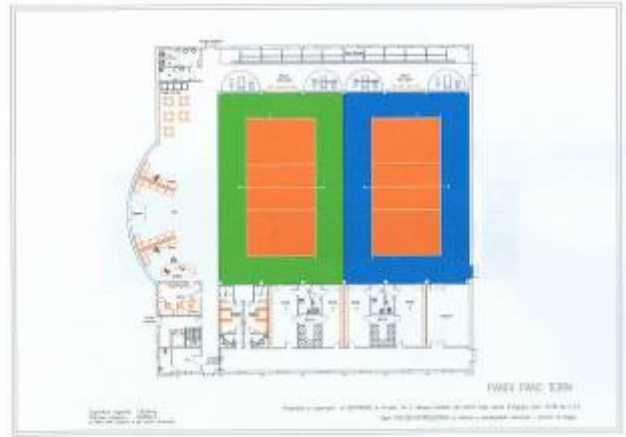

# IL PROTOTIPO MUSICALE

**IL PROGETTO MOVIMENTO**  
 - per il movimento di tutti e per tutta la vita  
 - per il gioco di cittadinanza per tutti e per più parentesi di vita

PIANTA PIANO TERRA

Spazio coperto 2.000mq  
 Volume coperto 0.200mc  
 A cura dell'ingegnere e del studio Movimento

Superficie coperta 3.000mq  
 Volume coperto 14.700mc  
 A sala da biliardo e 40 posti tennis

Proietta e Strategia di Costruire in Project S.r.l. disegni tutelati dal diritto alla opera d'ingegno (art. 2578 del C.C.)  
 Ogni UTILIZZO/PRODUZIONE è vietata e perseguibile secondo i termini di legge.