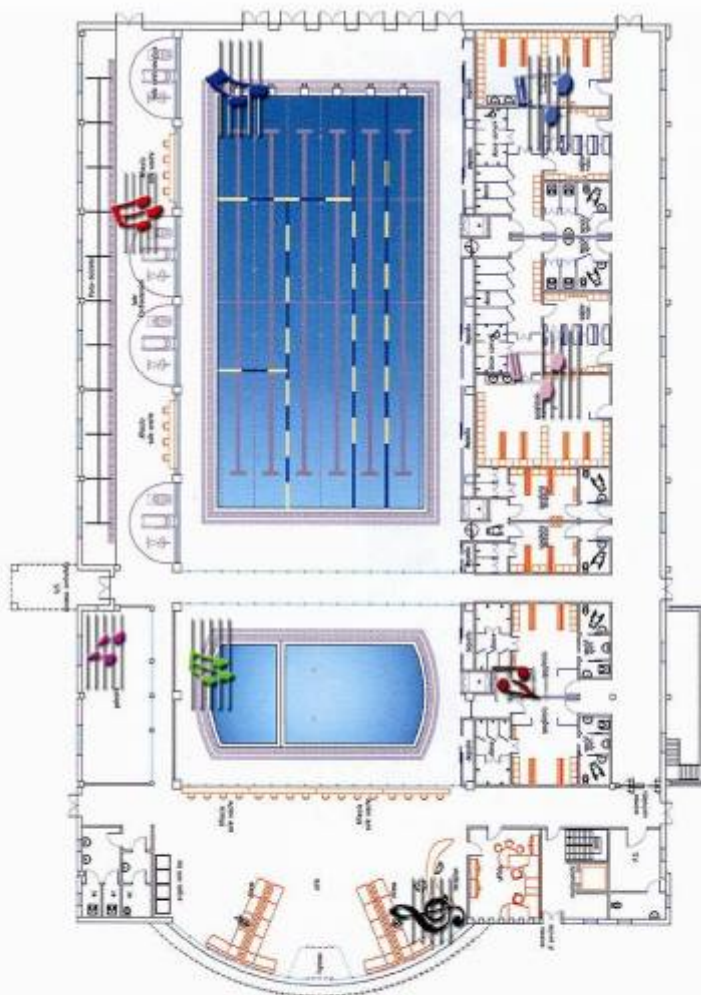

IL PROGETTO MOVIMENTO
- per il movimento di tutti e per tutta la vita
- per il gioco di cittadinanza per tutti e per più parentesi di vita

PIANTA PIANO TERRA

Progettato e Copyright © di COSTRUIRE in Project S.r.l. - disegni basati sui dati delle opere d'ingegno (art. 2578 del c.c.)
Ogni UTILIZZO/REPRODUZIONE è vietato e perseguibile secondo i termini di legge.

palestra per il pedala, nuota, cammina e tieniti in forma. - di tutti e per tutta la vita

COSTRUIRE
in Project S.r.l.
Via Maresca 2, 41037 Salsomaggiore MO
Tel. 059.78.54.22 Fax 059.78.54.37
www.construereproject.it

Proprietà e Copyright © di COSTRUIRE in Project S.r.l. - disegni tutelati dai diritti sulle opere d'ingegno (art. 2578)
Ogni UTILIZZO/REPRODUZIONE è vietato e perseguibile secondo i termini di legge.