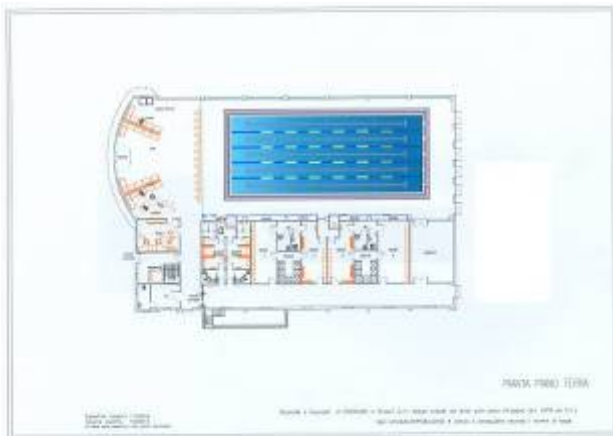

# IL PROTOTIPO MUSICALE

**IL PROGETTO MOVIMENTO**  
 - per il movimento di tutti e per tutta la vita  
 - per il gioco di cittadinanza per tutti e per più parentesi di vita

PIANTA PIANO TERRA

Spazio coperto 2.000mq  
 Volume coperto 0.200mc  
 A cura dell'ingegnere e del studio Movimento